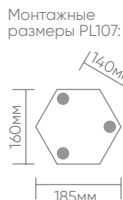

# Feron

Материал: металл, стекло

60W  
на патрон

E27

IP44

**PL106** арт. 11298

LxWxH, мм  
150x150x740

**PL103** арт. 11295

LxWxH, мм  
150x255x480

**PL109** арт. 11301

LxWxH, мм  
560x150x2020

**PL110** арт. 11302

LxWxH, мм  
560x560x2020

**PL102** арт. 11294

LxWxH, мм  
150x250x480

**PL105** арт. 11297

LxWxH, мм  
150x150x440

**PL107** арт. 11299

LxWxH, мм  
150x150x1120

Монтажные размеры PL109, PL110:

Прозрачное стекло в металлическом корпусе плафона сочетают в себе стиль и качественное исполнение.

Оригинальные светильники Кастелло станут ярким акцентом или отличным дополнением общего освещения парка, сада, террасы или патио.